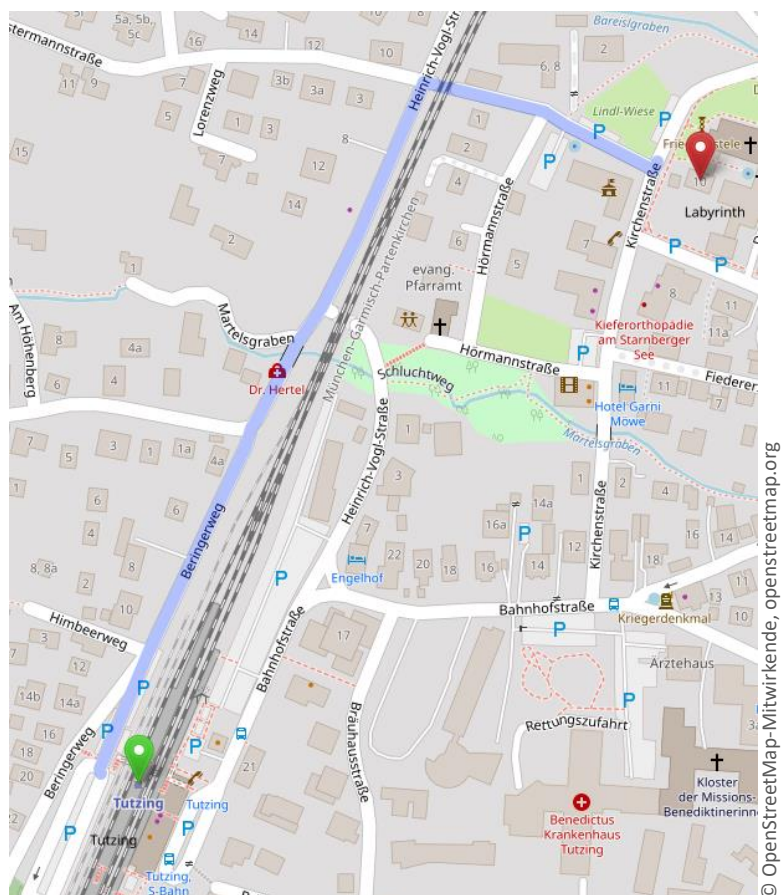

### Wegbeschreibung:

**Anreise mit PKW:** über die B2 und die Bernrieder Straße oder die Tutzinger Straße

**Anreise mit öffentlichen Verkehrsmitteln:** aus dem Norden: S6, aus dem Süden: verschiedene Busse oder Regionalbahnen, näheres auf: <https://www.bayern-fahrplan.de/de/auskunft>

Bundesministerium für wirtschaftliche Zusammenarbeit und Entwicklung

**Fußweg vom S-Bahnhof Tutzing:** über den Beringerweg / die Heinrich-Vogl-Straße parallel zu den Schienen und dann nach rechts in die Kustermannstraße (Dauer: ca. 8 Minuten)